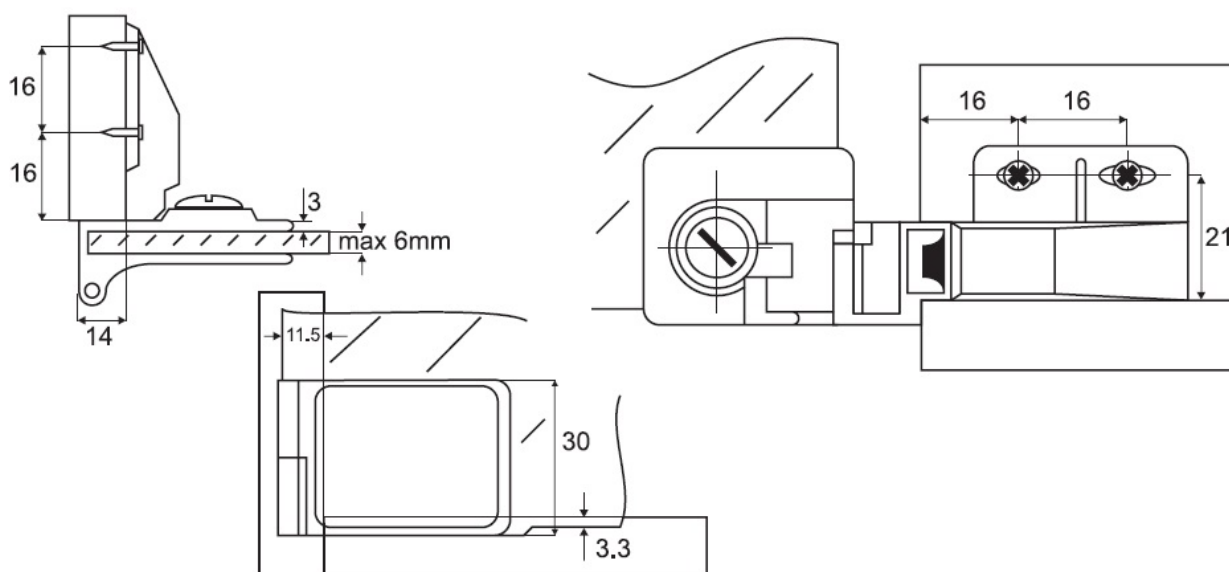

PRODUCT SHEET

Description:

Glass Door Hinge D-16, CPL, F/Overlay Door, L/R, W/Cushions

Item number:

15.06.415-0

Units	Box	Carton	HS Code	Barcode
Pair	50	150	8302100090	 5704866055321

SISO A/S

Mileparken 11
DK-2740 Skovlunde
Denmark
VAT: DK 24786013